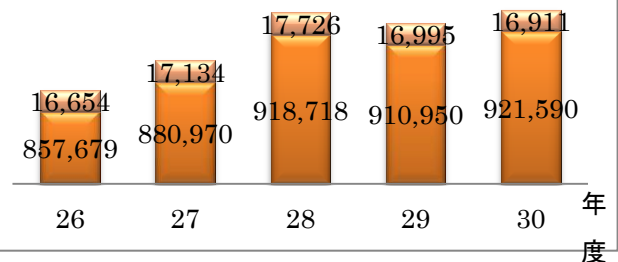

図書館だより

令和元年8月26日発行

No.Ⅲ－第10号

編集・発行

武蔵野市立図書館

Tel.0422-51-5145(中央)

図書館ホームページで蔵書検索、貸出・予約状況確認、延長手続き、読書記録、お気に入り資料の登録ができます！

URL <http://www.library.musashino.tokyo.jp/>

モバイル版 URL <http://www.library.musashino.tokyo.jp/m/>

「数字で見る武蔵野市立図書館」

「武蔵野市の図書館」平成30年度事業報告

武蔵野市の図書館は、中央・吉祥寺・武蔵野プレイス(以下「プレイス」)の3館。毎日、沢山の皆様にご利用いただいています。図書館では、毎年、前年度の一年間を資料にまとめて公表しています。今回は、様々な数字から武蔵野市の図書館をご紹介します。

図書館にはどのくらい本がありますか？

本は3館合わせて約92万冊、市民一人当たりの蔵書冊数は6.28冊です。

一般図書は、約71万冊、児童書は約18万冊、YA(ヤングアダルト)図書(中高生向け図書)は、約4万冊あります。YA図書には10代に向けての資料が集められていますが、時事問題など、わかりやすく書かれた資料が多いので、実は初級編として大人にもおすすめです。

新聞・雑誌はどのくらいありますか？

	中央	吉祥寺	プレイス	総タイトル数
新聞	45	24	39	56
雑誌	464	216	632	839

図書館の利用者はどのくらいいますか？

平成30年度	一般	児童 (中学生以下)	合計
登録者／市内	33,403	7,028	40,431
登録者／市外	31,968	4,477	36,445
合計	65,371	11,505	76,876

蔵書数の推移

■ 図書(冊) ■ CD・ビデオ・DVD(点)

休廃刊になった雑誌、収集を中止した雑誌で保存期限内のものも含まれています。総タイトル数は、各館で同じ雑誌タイトルがある場合、「1」として合計しています。

武蔵野市の人口146,645人に対して、図書館に利用登録している市民のうち40,431人が平成30年度に図書館を利用しました。市民全体の27.6%にあたります。他区市と比較すると、市外の登録者が多いのも特徴の一つです。