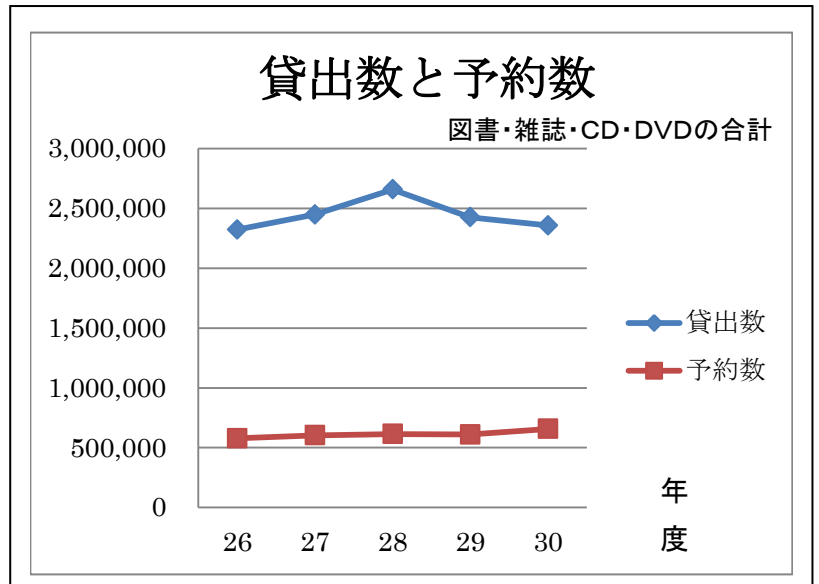

### 蔵書数の推移

■ 図書(冊) ■ CD・ビデオ・DVD(点)

休廃刊になった雑誌、収集を中止した雑誌で保存期限内のものも含まれています。総タイトル数は、各館で同じ雑誌タイトルがある場合、「1」として合計しています。

武蔵野市の人口146,645人に対して、図書館に利用登録している市民のうち40,431人が平成30年度に図書館を利用しました。市民全体の27.6%にあたります。他区市と比較すると、市外の登録者が多いのも特徴の一つです。

## 貸出数、予約数はどのくらいですか？

平成 30 年度は3館で約 260 万点近くの貸出がありました。1 日平均 8,300 点以上の貸出です。平成 30 年度の年間予約数は約 66 万件でした。