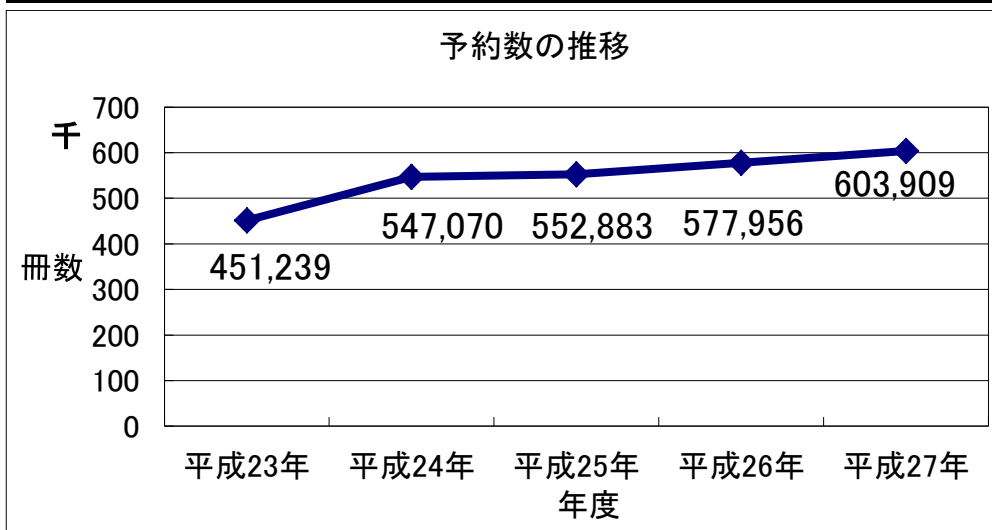

年度	一般		児童(中学生以下)		合計		人口	
	26年度	27年度	26年度	27年度	26年度	27年度	26年度	27年度
登録者/市内	55,069	55,572	10,848	9,295	65,917	64,867	142,899	143,630
登録者/市外	61,617	65,536	8,921	7,453	70,538	72,989	—	—
合計	116,686	121,108	19,769	16,748	136,455	137,856	—	—

❓ 貸出数、予約件数はどのくらいですか？

💡 平成27年度は3館で約244万点以上の貸出がありました。

予約件数も年々増えており、27年度の年間予約件数は60万件を超えました。

貸出数

図書			雑誌	視聴覚資料	相互貸借	合計	一日平均
一般	児童	小計					
1,505,124	698,009	2,203,133	143,411	97,659	3,722	2,447,925	8,133

❗ ベストリーダー2015 🙌 平成27年度に多く借りられた資料をご紹介します。