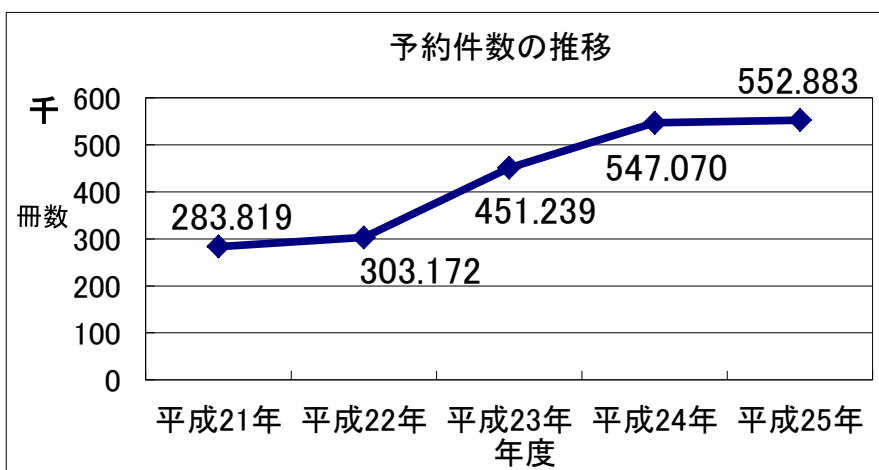

### ❓ 図書館に利用登録している人は何人いますか？

💡 武蔵野市民の約46.2%の方が図書館カードを持っています。近年、市外在住の登録者数が増加しており、全体の半数を超えました。

年度	一般		児童(中学生以下)		合計		人口	
	24年度	25年度	24年度	25年度	24年度	25年度	24年度	25年度
登録者/市内	53,032	54,691	10,502	10,712	63,534	65,403	139,535	141,584
登録者/市外	52,245	58,257	8,087	8,916	60,332	67,173	—	—
合計	105,277	112,948	18,589	19,628	123,866	132,576	—	—

## ❓ 貸出数、予約件数はどのくらいですか？

💡 平成25年度は3館で約230万点以上の貸出がありました。

予約件数も年々増えており、25年度の年間予約件数は55万件を超えました。

貸出数

図書			雑誌	視聴覚資料	相互貸借	合計	一日平均
一般	児童	小計					
1,460,107	602,273	2,062,380	144,762	115,395	3,996	2,326,533	7,603