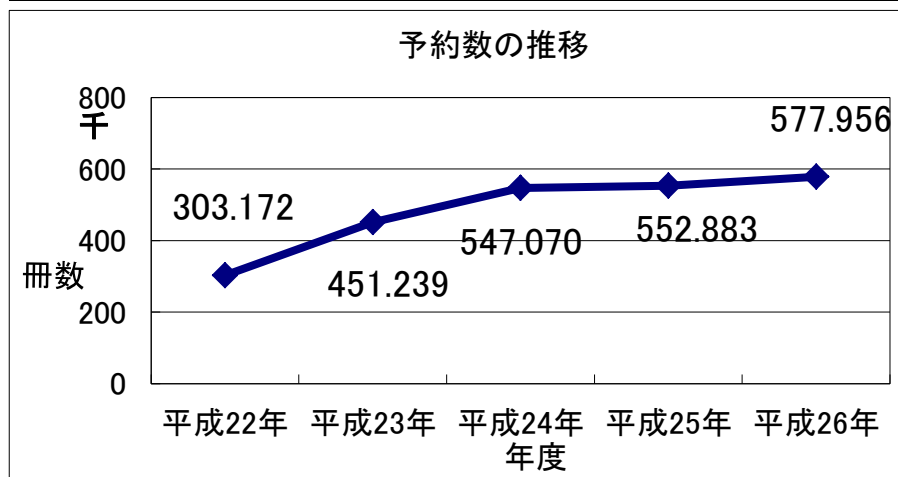

* YA=ヤングアダルト。大人でも子どもでもない10代の若者

❓ 新聞・雑誌は何タイトルありますか？

	中央	吉祥寺	プレイス	総タイトル数
新聞	45	22	33	53
雑誌	470	210	629	832

※タイトル数には、休廃刊になった雑誌、収集を中止した雑誌で保存期限内のものも含まれています。

❓ 図書館に利用登録している人は何人いますか？

💡 武蔵野市民の約46.1%の方が図書館カードを持っています。近年、市外在住の登録者数が増加しており、全体の半数を超えました。

年度	一般		児童(中学生以下)		合計		人口	
	25年度	26年度	25年度	26年度	25年度	26年度	25年度	26年度
登録者/市内	54,691	55,069	10,712	10,848	65,403	65,917	141,584	142,899
登録者/市外	58,257	61,617	8,916	8,921	67,173	70,538	—	—
合計	112,948	116,686	19,628	19,769	132,576	136,455	—	—

❓ 貸出数、予約件数はどのくらいですか？

💡 平成26年度は3館で約232万点以上の貸出がありました。

予約件数も年々増えており、26年度の年間予約件数は57万件を超えました。

貸出数

図書			雑誌	視聴覚資料	相互貸借	合計	一日平均
一般	児童	小計					
1,455,458	615,052	2,070,510	140,528	107,272	3,958	2,322,268	7,564

❗ ベストリーダー2014 🙌 平成26年度に多く借りられた資料をご紹介します。