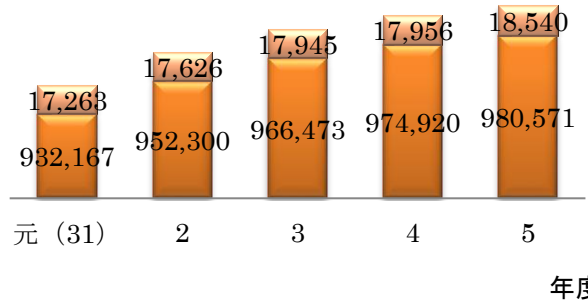

図書館だより

令和6年9月 30 日発行

No.Ⅲ－第 30 号

編集・発行 武蔵野市立図書館

TEL0422-51-5145(中央)

(図書館 HP)

URL <https://www.library.musashino.tokyo.jp/>

図書館ホームページで蔵書検索、貸出・予約状況確認、延長手続き、読書記録、お気に入り資料の登録ができます！

「数字で見る武蔵野市立図書館」

「武蔵野市の図書館」 令和5年度 事業報告

武蔵野市の図書館は、中央・吉祥寺・武蔵野プレイス(以下「プレイス」)の3館。毎日、沢山の皆様にご利用いただいています。図書館では、毎年、前年度の一年間を資料にまとめて公表しています。今回は、様々な数字から武蔵野市の図書館をご紹介します。

図書館にはどのくらい本がありますか？

本は3館合わせて約 98 万冊、市民一人当たりの蔵書冊数は 6. 62 冊です。

一般図書は約 74 万冊、児童書は約 20 万冊、YA(ヤングアダルト)図書(中高生向け図書)は約4万冊あります。YA図書には 10 代に向けての資料が集められています。実は初級編として大人にもおすすめです。

新聞・雑誌はどのくらいありますか？

令和5年度	中央	吉祥寺	プレイス	総タイトル数
新聞	44	24	37	52
雑誌	462	221	617	814

図書館の利用者はどのくらいいますか？

令和5年度	一般	児童 (中学生以下)	合計
登録者／市内	31,977	6,332	38,309
登録者／市外	25,410	2,947	28,357
合計	57,387	9,279	66,666

蔵書数の推移

■ 図書 (冊) ■ CD・ビデオ・DVD (点)

休廃刊になった雑誌、収集を中止した雑誌で保存期限内のものも含まれています。総タイトル数は、各館で同じ雑誌タイトルがある場合、「1」として合計しています。

武蔵野市の人口 148,079 人に対して、図書館に利用登録している市民のうち 38,309 人が令和5年度に図書館を利用しました。市民全体の 25.8%にあたります。令和2年度は登録者数が減少しましたが、3年度以降は毎年増加し続けています。