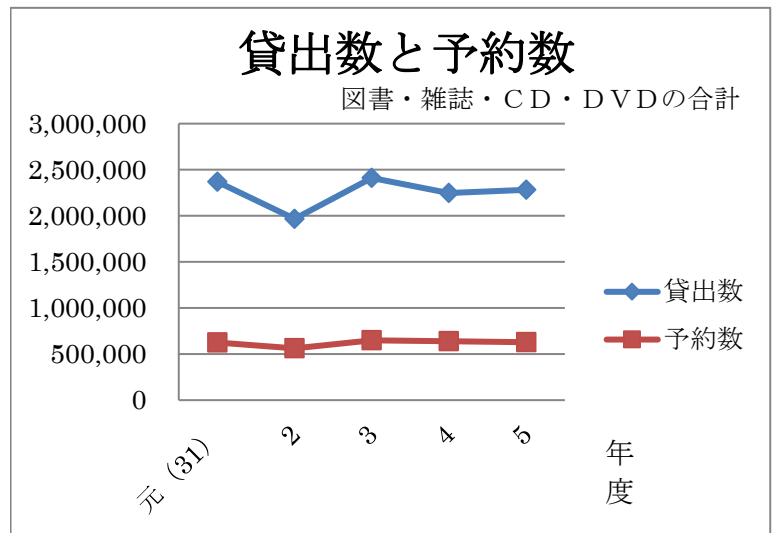

蔵書数の推移

■ 図書 (冊) ■ CD・ビデオ・DVD (点)

休廃刊になった雑誌、収集を中止した雑誌で保存期限内のものも含まれています。総タイトル数は、各館で同じ雑誌タイトルがある場合、「1」として合計しています。

武蔵野市の人口 148,079 人に対して、図書館に利用登録している市民のうち 38,309 人が令和5年度に図書館を利用しました。市民全体の 25.8%にあたります。令和2年度は登録者数が減少しましたが、3年度以降は毎年増加し続けています。

貸出数、予約数はどのくらいですか？

令和5年度は3館で約 228 万点の貸出がありました。1 日平均 7,500 点以上の貸出です。年間予約数は約 63 万件でした。

ベストリーダー 令和5年度に多くの貸出があった資料をご紹介します。

	順位	タイトル	著者	出版社	回数
一般	1	透明な螺旋	東野 圭吾	文藝春秋	349
	2	流浪の月	凧良 ゆう	東京創元社	341
	3	白鳥とコウモリ	東野 圭吾	幻冬舎	340
YA	1	かがみの孤城	辻村 深月	ポプラ社	275
	2	ぼくはイエローでホワイトで、ちょっとブルー	ブレイディ みかこ	新潮社	270
	3	掬えば手には	瀬尾 まいこ	講談社	173
児童	1	だるまさんが	かがくい ひろし	ブロンズ新社	425
	2	でんしゃでいこうでんしゃでかえろう	間瀬 なおかた	ひさかたチャイルド	337
	3	ぐりとぐら	中川 李枝子	福音館書店	317